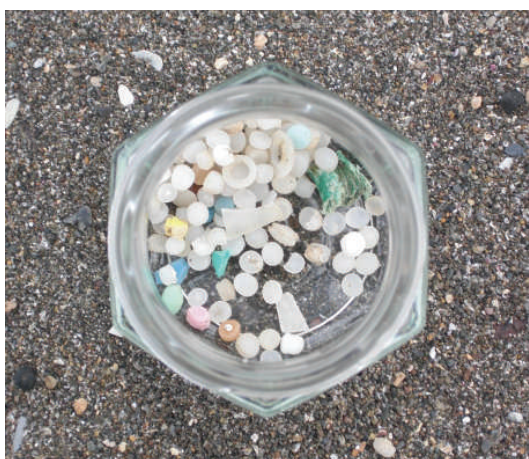

浜益 ビーチコーミング

2012.10/28

季節によるゴミの量の違いを調査

石狩市浜益区
川下公園海岸

5月に続き、10月も浜益において定点観測を実施。種類ごとに分類し、記録しながら300kgのゴミを回収。ゴミの減量に役立つ。

レジンペレットも回収